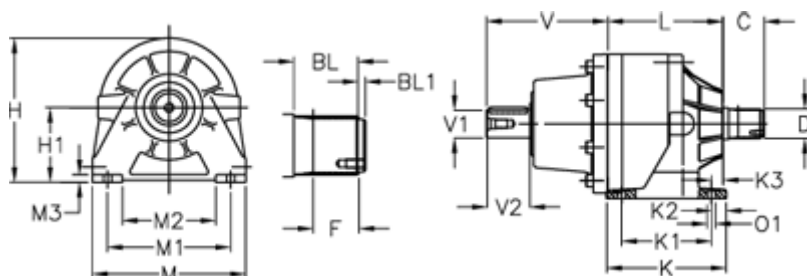

Varenummer: 473000238409001
Beskrivelse: Trasmital 300 L2-38,4 PZ-V01B
fodudførelse med spline aksel

Mål

BL = 43	K1 = 120	O1 = 4x11
BL1 = 5	K2 = 20	V = 158
C = 55	K3 = 16	V1 = 38
D = B40x36	L = 139	V2 = 58
F = 30	M = 205	
H = 193	M1 = 165	
H1 = 100	M2 = 125	
K = 160	M3 = 10	